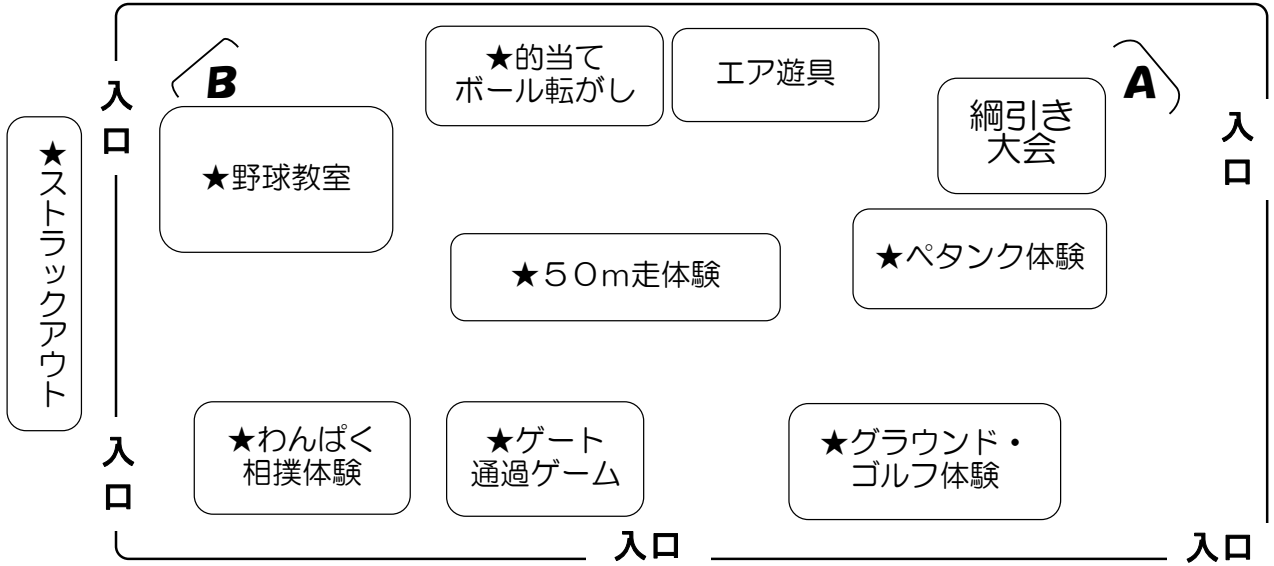

種目別レイアウト 10:00~12:00

【軟式球場】

【体育館・館庭】

第25回坂戸市民スポーツフェスティバル 市民体育館館庭 配置レイアウト