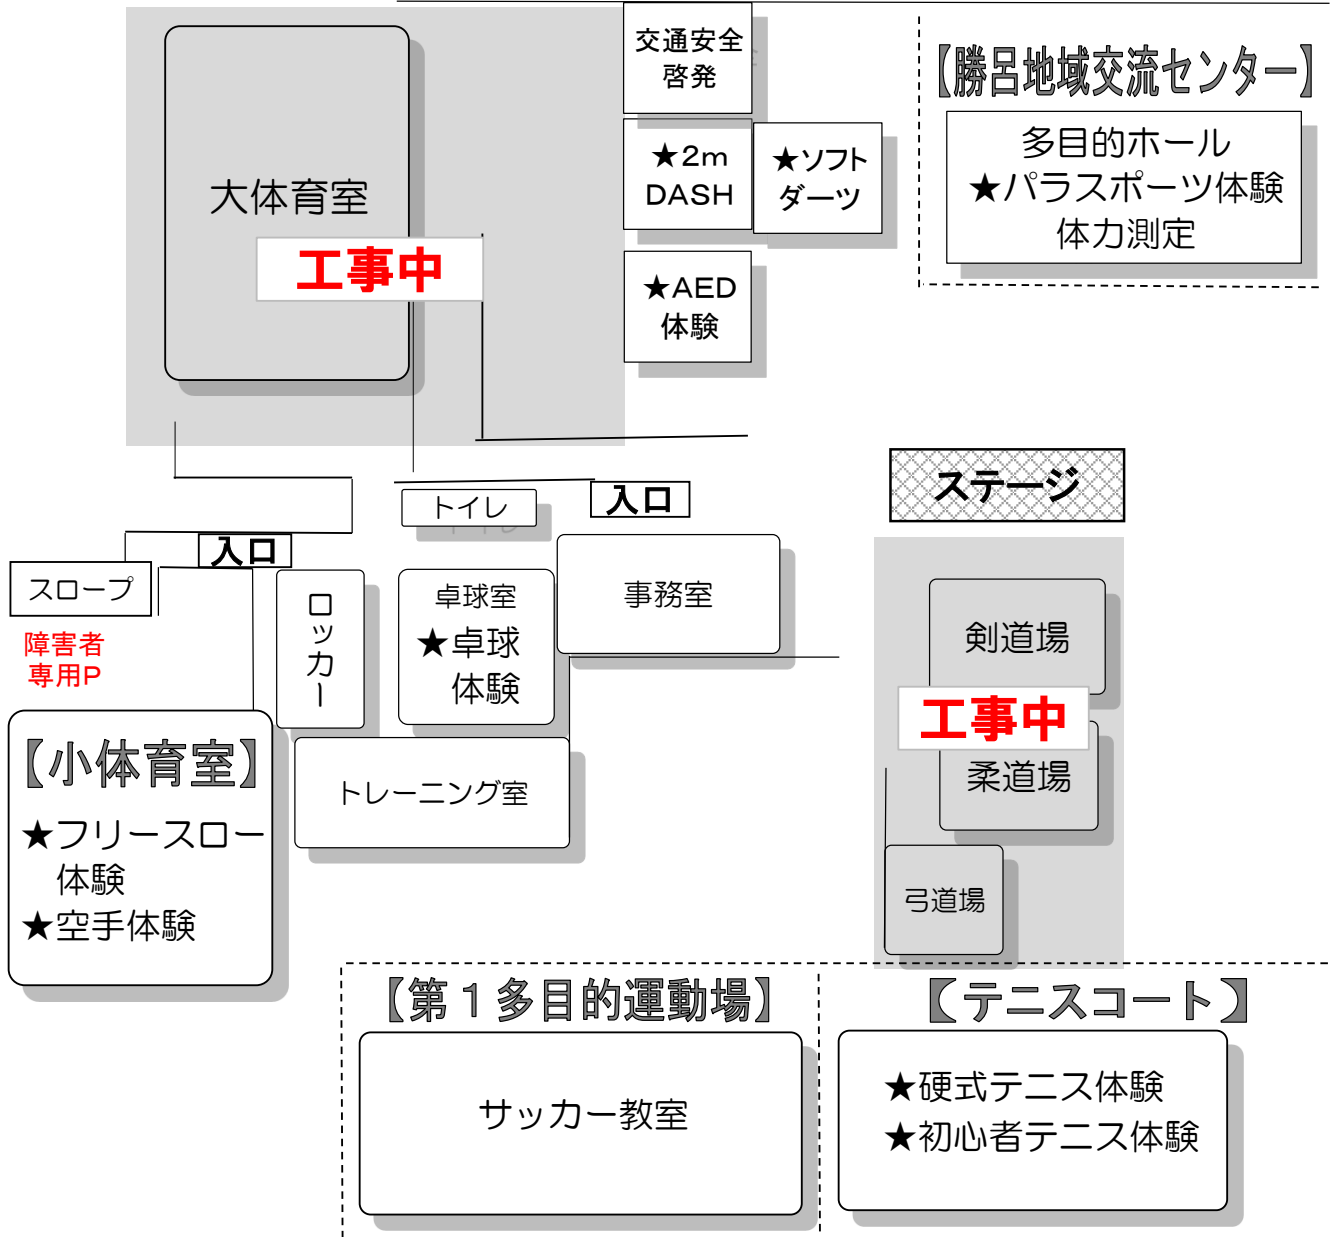

種目別レイアウト 10:00~12:00

【軟式球場】

【体育館・館庭】

第25回坂戸市民スポーツフェスティバル 市民体育館館庭 配置レイアウト