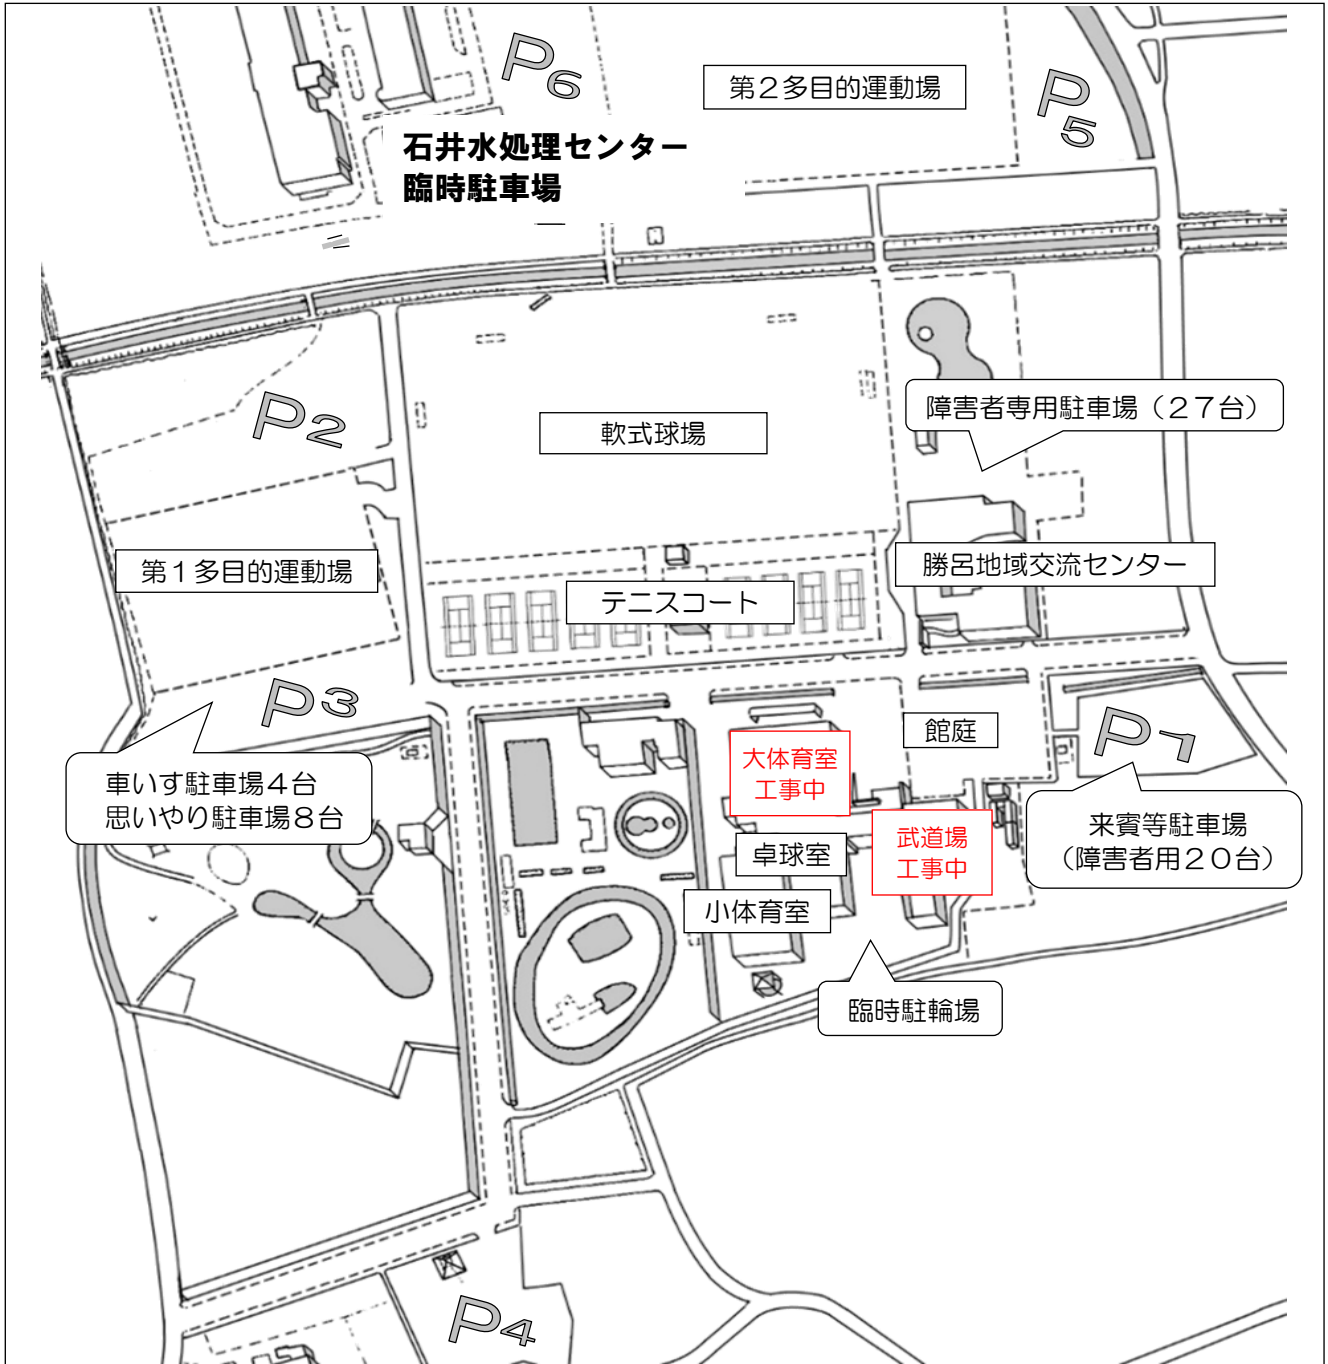

市民総合運動公園 案内図

注意事項

- 大体育室と武道場が工事中のため、工事エリアへの立入は禁止です。
- 屋内の運動施設（パラスポーツ等）は、室内シューズをご持参ください。
- 屋外の運動施設では、金属製スパイクでの入場は禁止です。
- イーグル工業株式会社様の駐車場は、利用できません。

【問合せ】 坂戸市民スポーツフェスティバル実行委員会事務局
(教育委員会 スポーツ推進課内)

TEL 049-283-1487 (直通) FAX 049-283-1691
本部 090-3477-9485・090-3477-9486 (大会当日のみ)